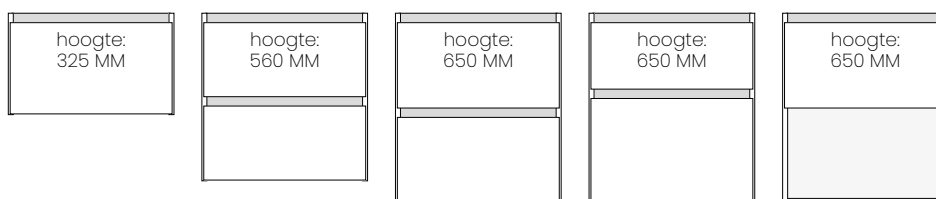

WASTAFELBLADEN 510 NORDIC

KERAMIEK | ENKELE WASKOM
breedtematen enkele waskom: 610 | 810 | 1010 mm.*
dieptemaat: 510 mm.
hoogtemaat: 15 mm.
kleurmogelijkheden: 112 glanswit
vrije muurophanging: nee

KERAMIEK | DUBBELE WASKOM
breedtematen dubbele waskom: 1210 | 1410 mm.*
dieptemaat: 510 mm.
hoogtemaat: 15 mm.
kleurmogelijkheden: 112 glanswit
vrije muurophanging: nee

KERAMIEK | ASYMMETRISCH LINKS VERLENGD
breedtematen wastafelblad: 1210 mm.*
dieptemaat: 510 mm.
hoogtemaat: 15 mm.
kleurmogelijkheden: 112 glanswit
vrije muurophanging: nee

KERAMIEK | ASYMMETRISCH RECHTS VERLENGD
breedtematen wastafelblad: 1210 mm.*
dieptemaat: 510 mm.
hoogtemaat: 15 mm.
kleurmogelijkheden: 112 glanswit
vrije muurophanging: nee

* keramische wastafelbladen zijn onderhevig aan maattoleranties
reclamaties betreffende maattoleranties worden niet in behandeling genomen

WASTAFELKASTEN 510 NORDIC

dieptemaat wastafelkast: 500 mm.	
kleurmogelijkheden	prijsgroep 1: decor kleuren prijsgroep 2: specials kleuren en ribbelfronten